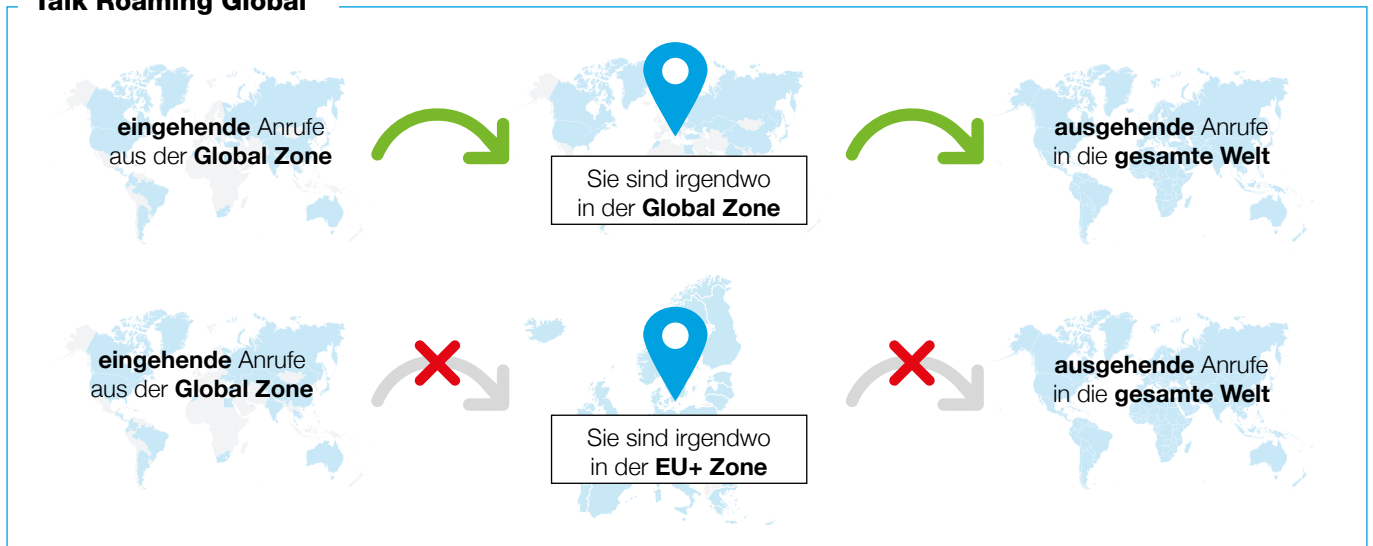

DAS PASSENDE SPRACHPAKET – EINE FRAGE DES STANDPUNKTES.

Talk Roaming Global